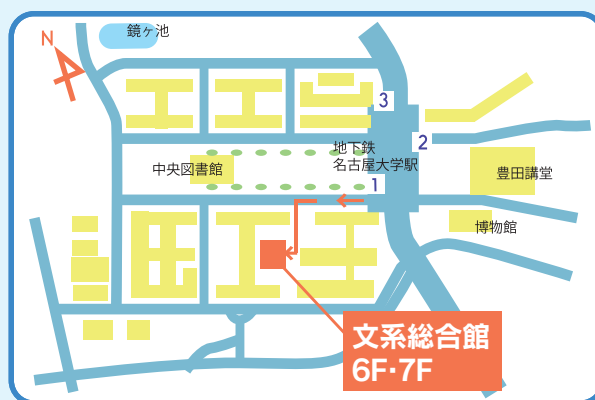

# Open Campus 2011

7月2日(土)

13:00~15:30 (受付12:30より)

会場:名古屋大学文系総合館6F・7F

(地下鉄名城線名古屋大学駅1番出口より  
徒歩2分)