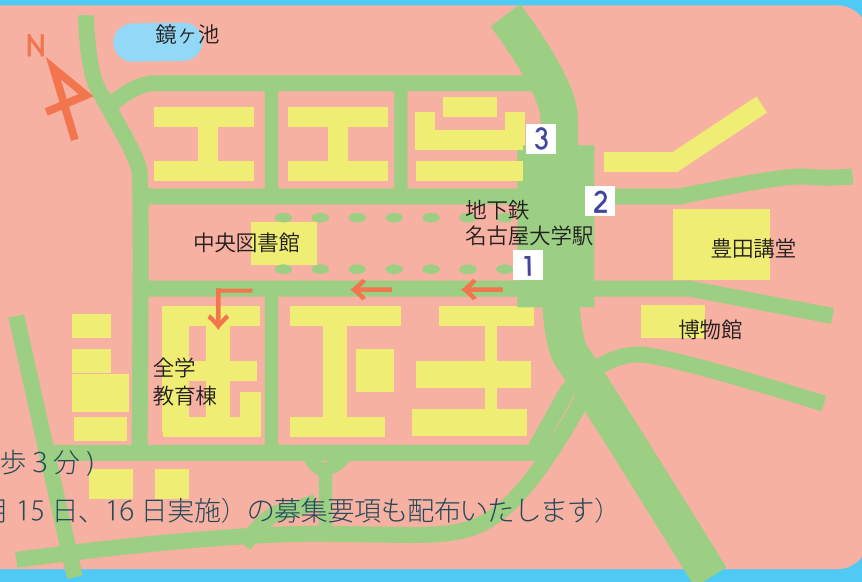

名古屋大学大学院

THE GRADUATE SCHOOL OF LANGUAGES AND CULTURES

国際言語文化研究科

オープンキャンパス
2010

明日から君も国際人

2010.07.03 (SAT)

13:00~16:30 (受付 12:30~)

名古屋大学全学教育棟 4F

(地下鉄名城線名古屋駅 1番出口より徒歩3分)

(なお、当日は博士前期課程入学試験(9月15日、16日実施)の募集要項も配布いたします)

今年度の入学試験スケジュール

博士前期課程入学試験	2010年9月15日(水)、16日(木)
博士前期課程第二期入学試験 博士後期課程入学試験	2011年2月17日(木)

願書請求・お問い合わせ

名古屋大学大学院国際言語文化研究科 入試担当
464-8601 名古屋市千種区不老町 B4-5 (700)