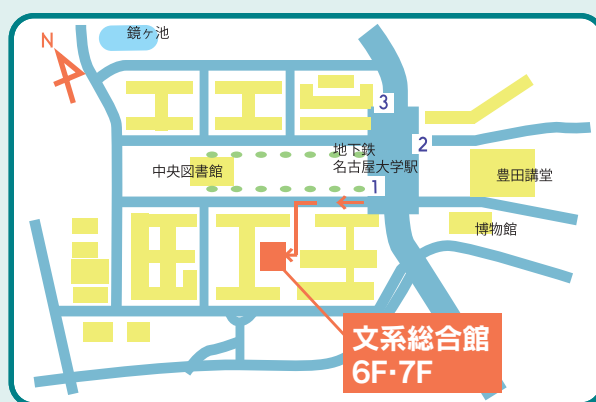

名古屋大学大学院国際言語文化研究科

The Graduate School of Languages and Cultures

Open Campus 2012

7月7日(土)

13:00~15:30 (受付12:30より)

会場:名古屋大学文系総合館6F・7F

(地下鉄名城線名古屋大学駅1番出口より
徒歩2分)

オープンキャンパスのプログラム